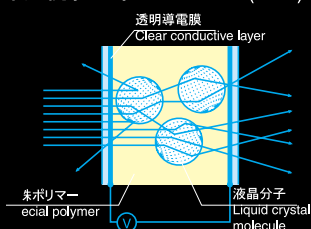

プロジェクターの投射角度を選びません。

プロジェクターの投射角度に関係なく美しい映像を得ることができ、プロジェクターの性能を十分に発揮させることができます。

No concerns about projector angle

Beautiful images can be displayed without concern for the angle of the projector, meaning that full use can be made of the projector's capabilities.

透視(ON) Clear(ON)

不透視(OFF) Translucent(OFF)

●各種センサー、スイッチによる制御が可能。

ウムは電気信号で透視・不透視を制御します。電気信号に変えられるものなら何でもスイッチとして利用でき、さまざまな演出が可能になります。

Possible to relay with sensors which will respond to electrical signals

The switchable light control glass UMU operates with electrical signals. Therefore any kind of phenomena can be utilized from response signals as long as it can be converted to electrical signals.

●用途を選ばない優れたレスポンス。

不透視から透視は約1/1000秒、透視から不透視は約1/100秒。応答速度の速さがさまざまな用途を可能にします。

Instantaneous Changes

Changes from translucent to clear take only about 1/1000 sec, while those from clear to translucent take place in about 1/100 sec. This speedy response time enhances the desirability of these outstanding products in a variety of applications.