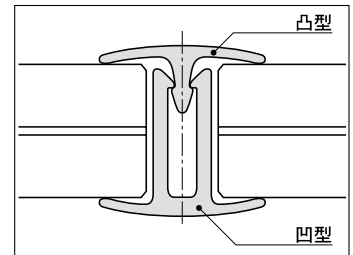

※枠にはめ込む際には、すべてプロテクターが付いています。

プロテクターの形状

ウムは各辺にプロテクターがつくため、ガラスの呼び厚さと実際の厚さが異なります。設計施工の際は下図をご参照ください。

ガラス構成	3mm + 3mm	5mm + 5mm	6mm + 6mm 5mm + 6.8mm
プロテクターの形状			

専用乾式目地材

2辺プロテクターおよび、3辺プロテクターの「ウム」の、プロテクターのないガラス辺同士を突き合わせ施工する場合、液晶層を保護するための専用乾式目地材を準備していますので、施工時には必ず使用してください。なお、専用乾式目地材の施工の際は、製品に添付の取扱説明書「ウム専用目地材の施工にあたって」をよくお読みのうえ施工してください。

■形状

接合する「ウム」のガラスエッジを、目地材の凸型と凹型の二つの部材で挟み込んで固定します。ガラスの組み合わせ別に3種類の専用乾式目地材を用意していますが、凸型は共通部材で、凹型部材で区分します。

■目地幅

目地幅は5mmです。(目地材の幅4mm+クリアランス1mm)設計時にはご注意ください。

■材質

硬質半透明塩ビ

■性能

気密性:JIS A1516「建具の気密性能試験方法」において気密性は2等級以上。
強度:ショットバック試験で目地材部に衝撃を加えた結果、ガラス破損に至るまでは、目地材の脱落は認められない。

ガラスの形状

矩形のほか、直線のみで囲まれ、凹の部分を持たないものは特注で製造できます。凹の部分あるいは曲線部分をもつものについてはご相談ください。なお、曲げ加工は製造できません。

リード線の位置および長さ

リード線は上辺中央部より長さ1m、直径2.5ミリ×2本(標準)です。リード線取り出し位置の変更を必要とする場合にはご相談ください。

※ウムの設計施工に関しては、「ウム 設計と施工の手引き」をご覧ください。 ※可動部にご使用の際は弊社までご相談ください。